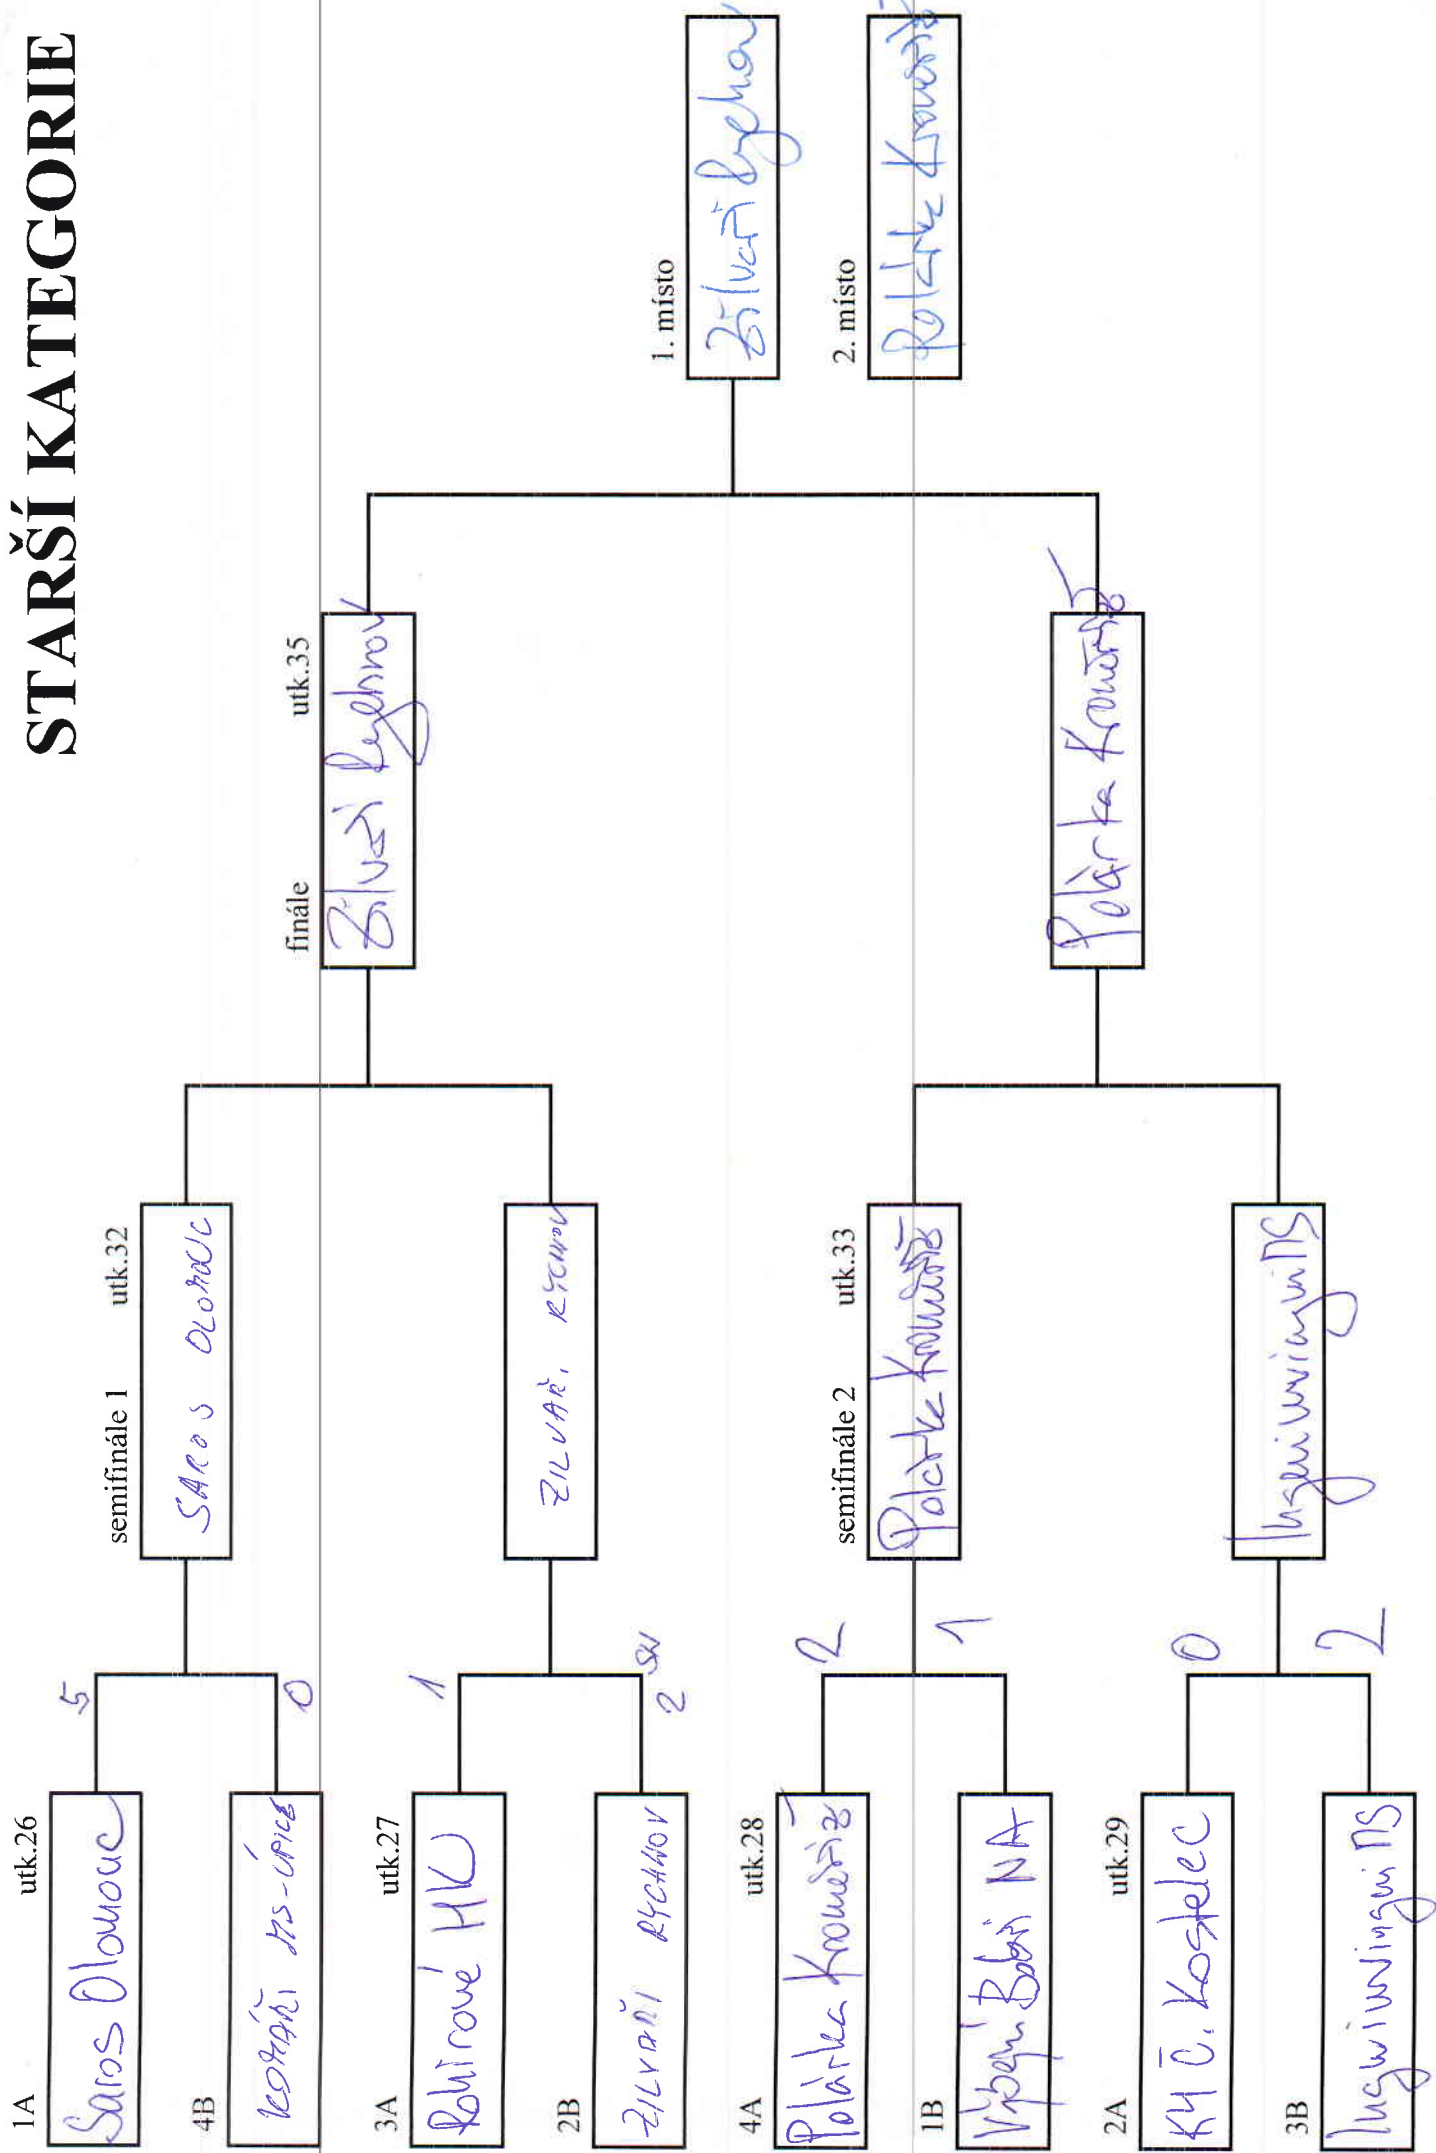

STARŠÍ KATEGORIE