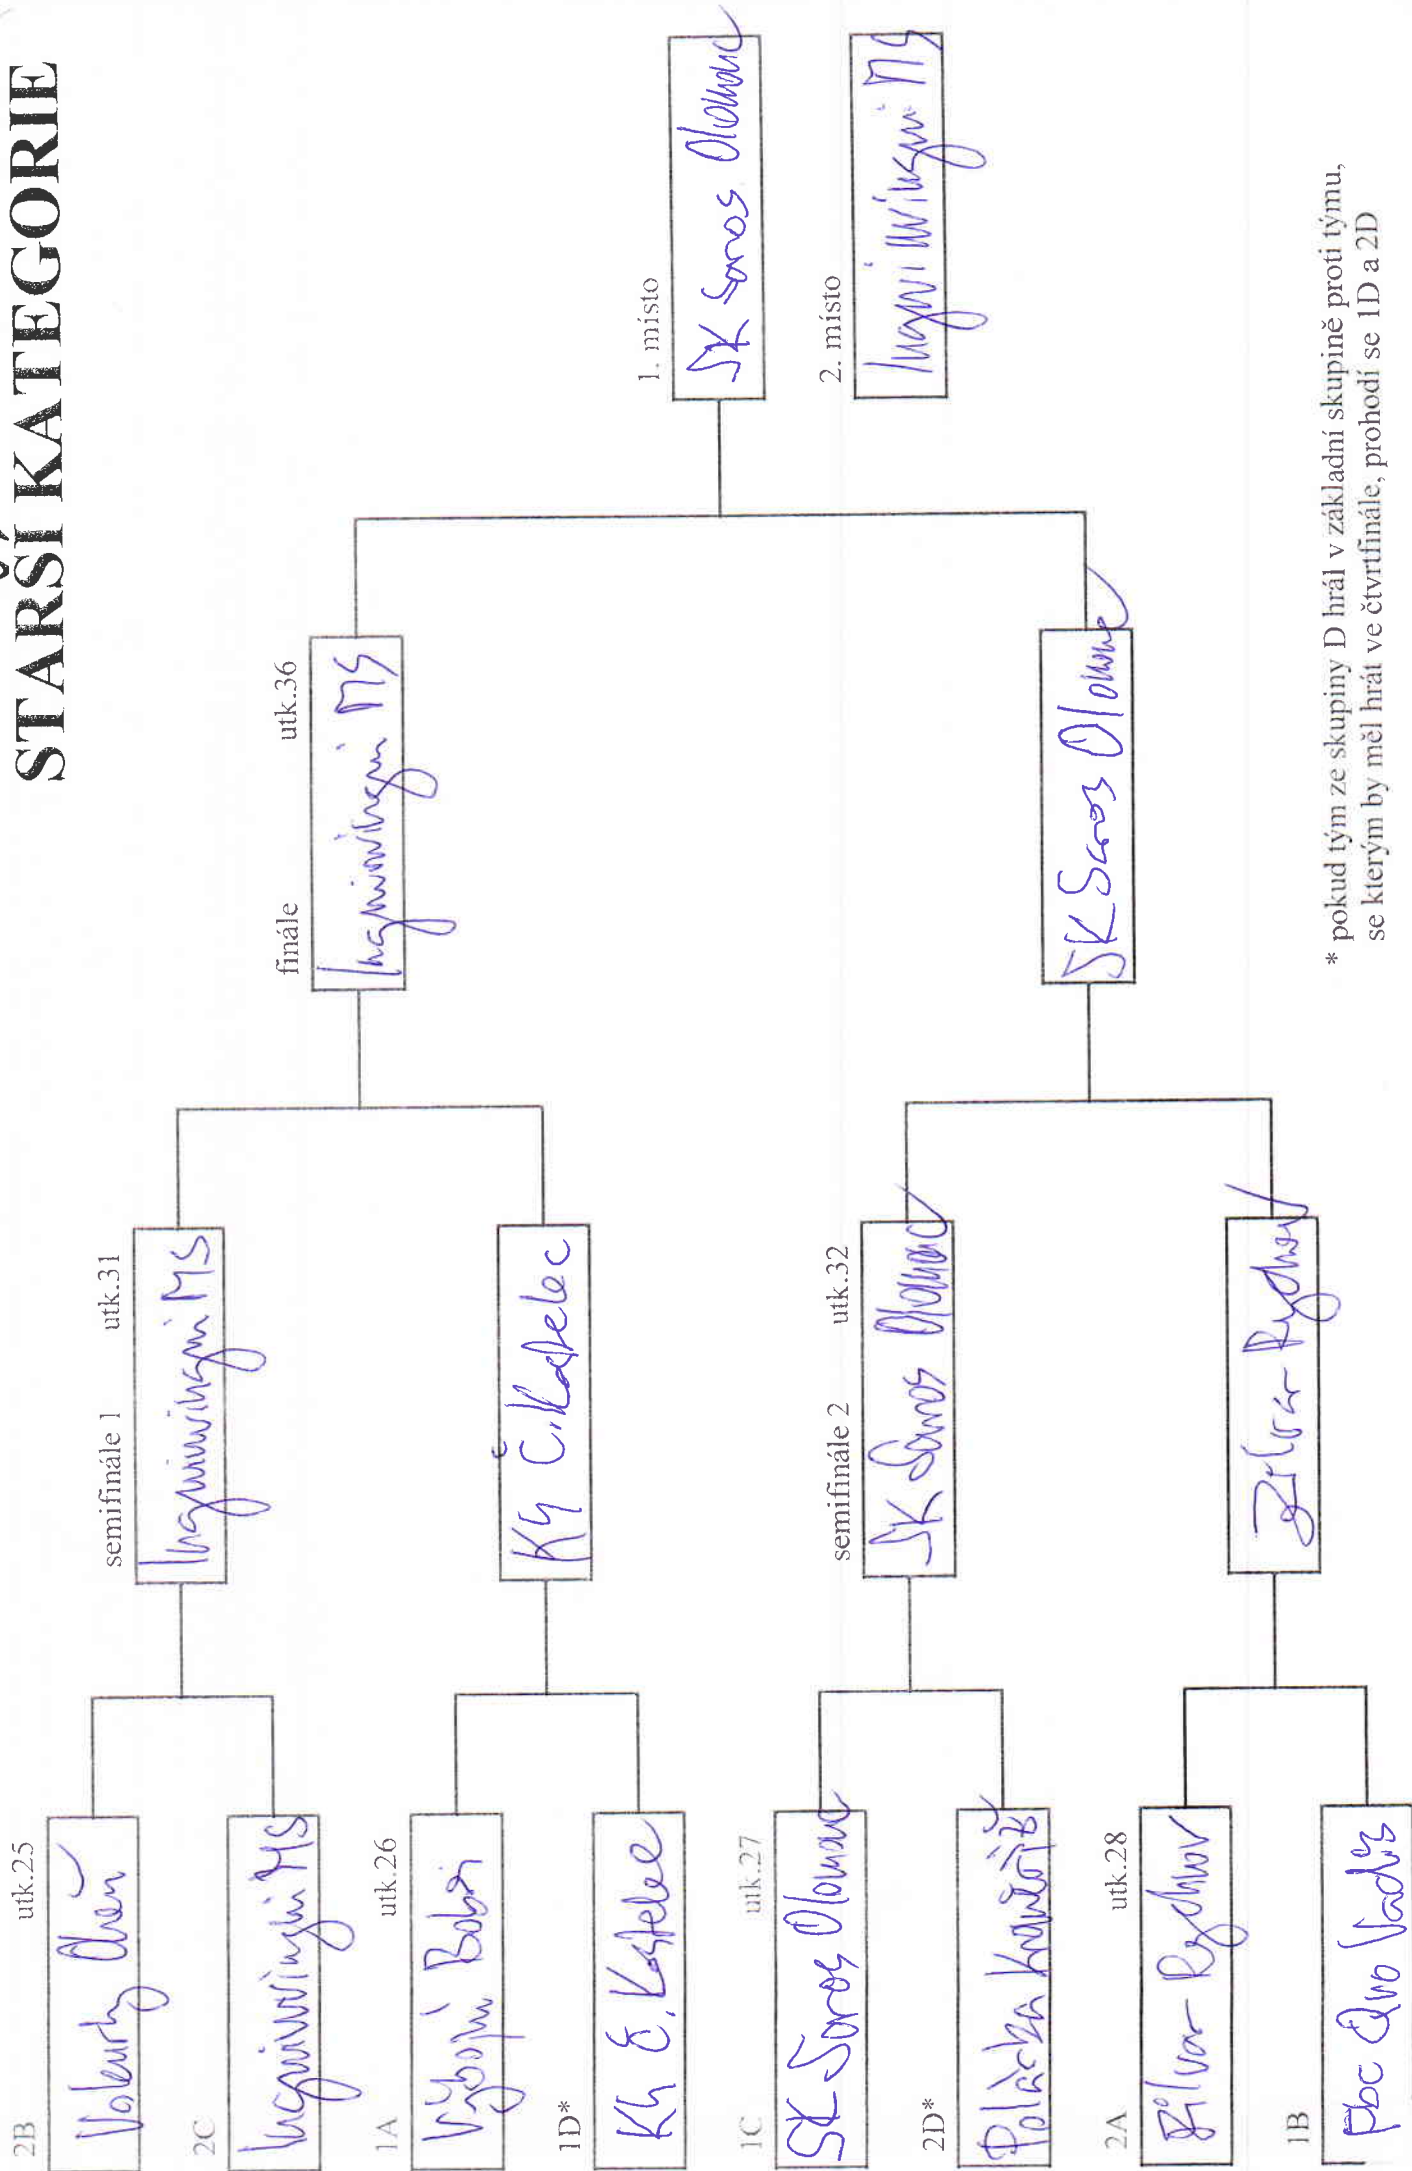

STARŠÍ KATEGORIE

* pokud tým ze skupiny D hrál v základní skupině proti týmu, se kterým by měl hrát ve čtvrtfinále, prohodí se 1D a 2D