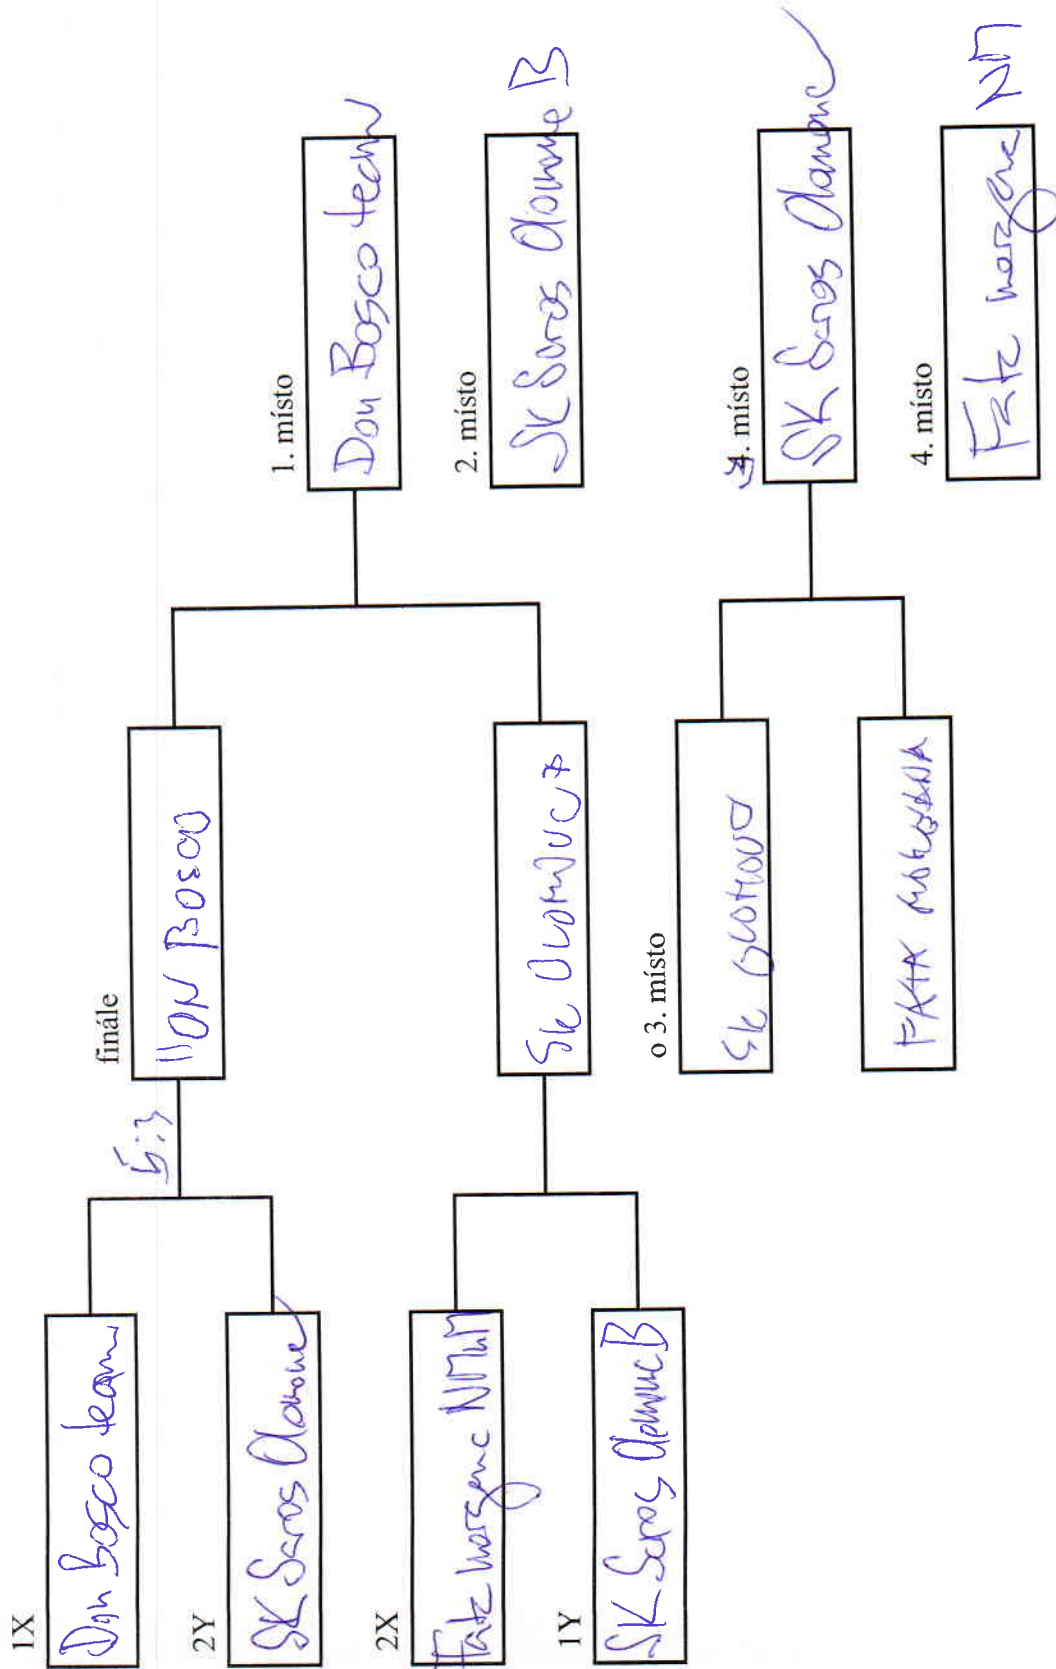

KATEGORIE 3+0