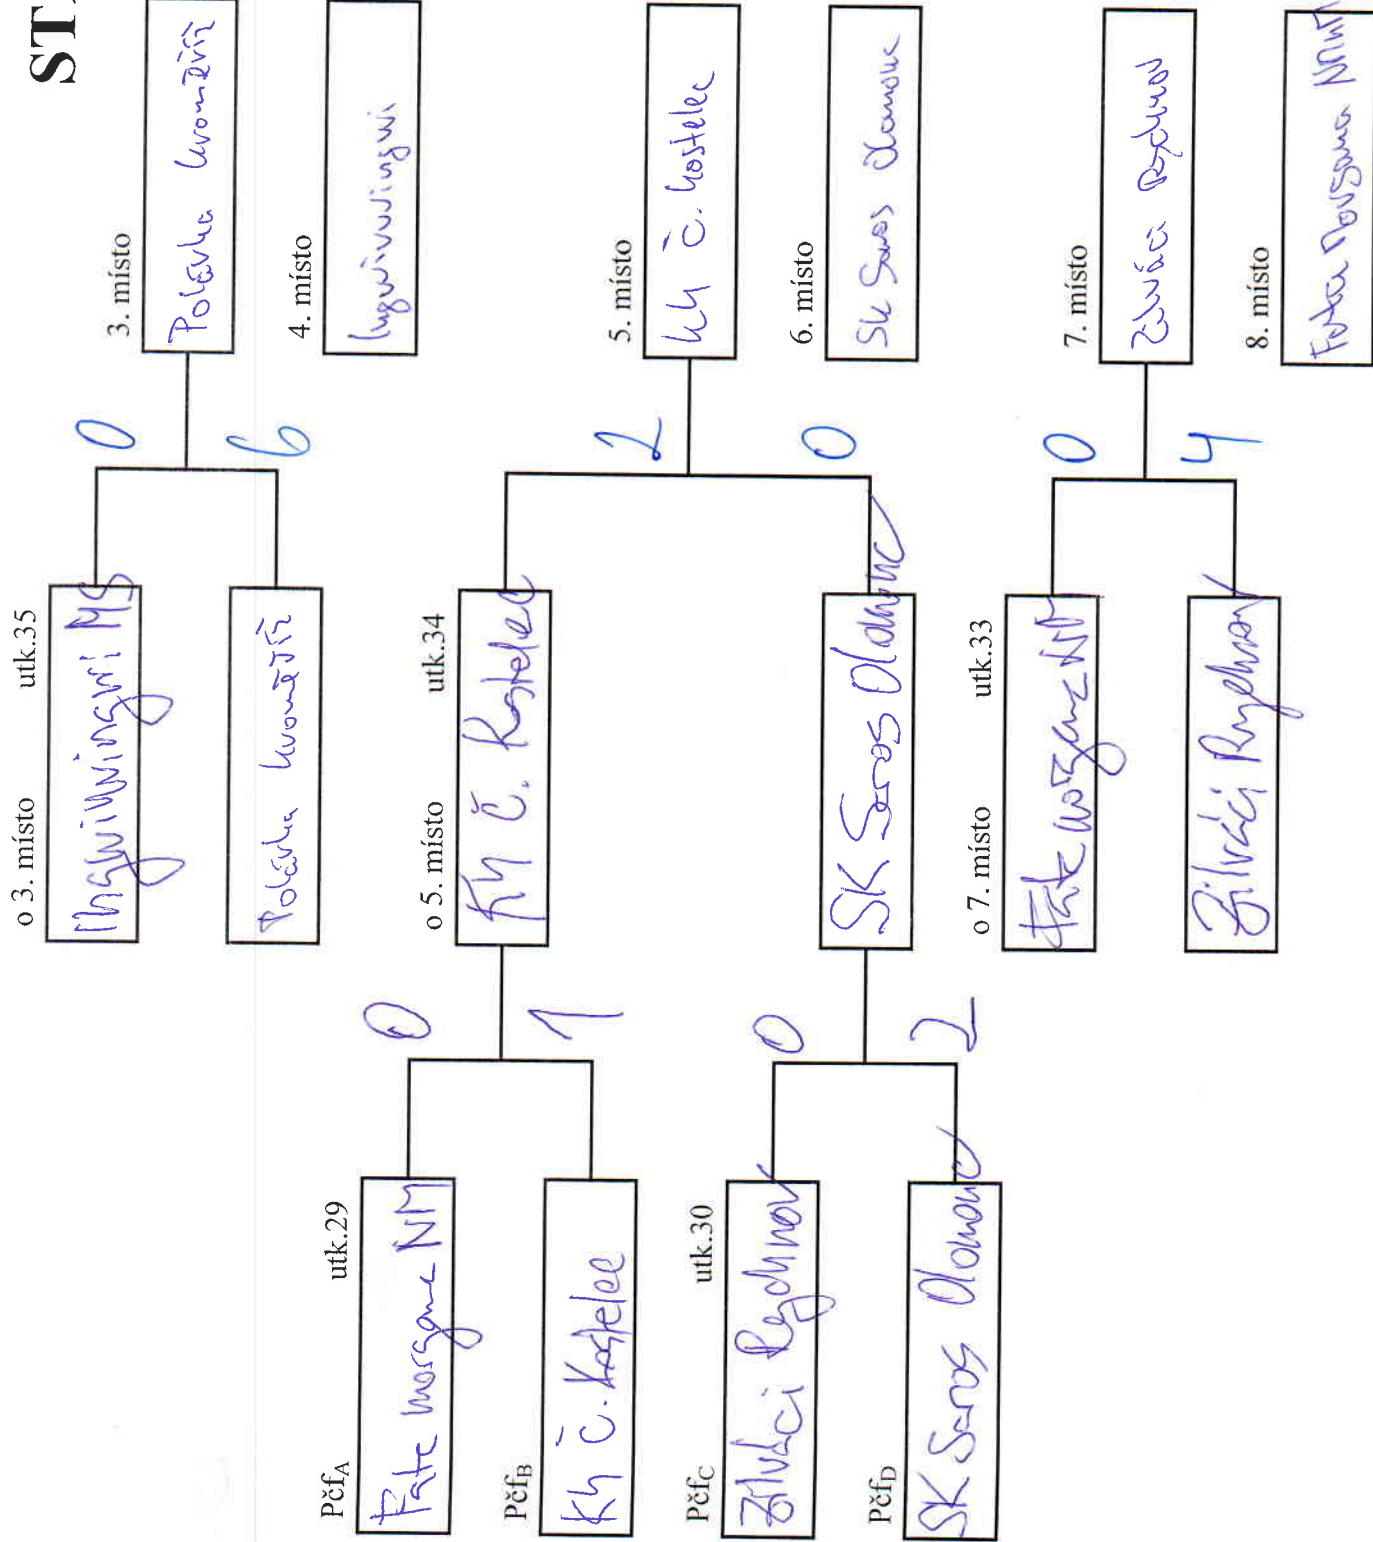

STARŠÍ KATEGORIE

9. místo

FK Č. Kostelec B

10. místo

Klondík Hlinsko

11. místo

Sveštiny Národní

12. místo

ZD Č. Kostelec