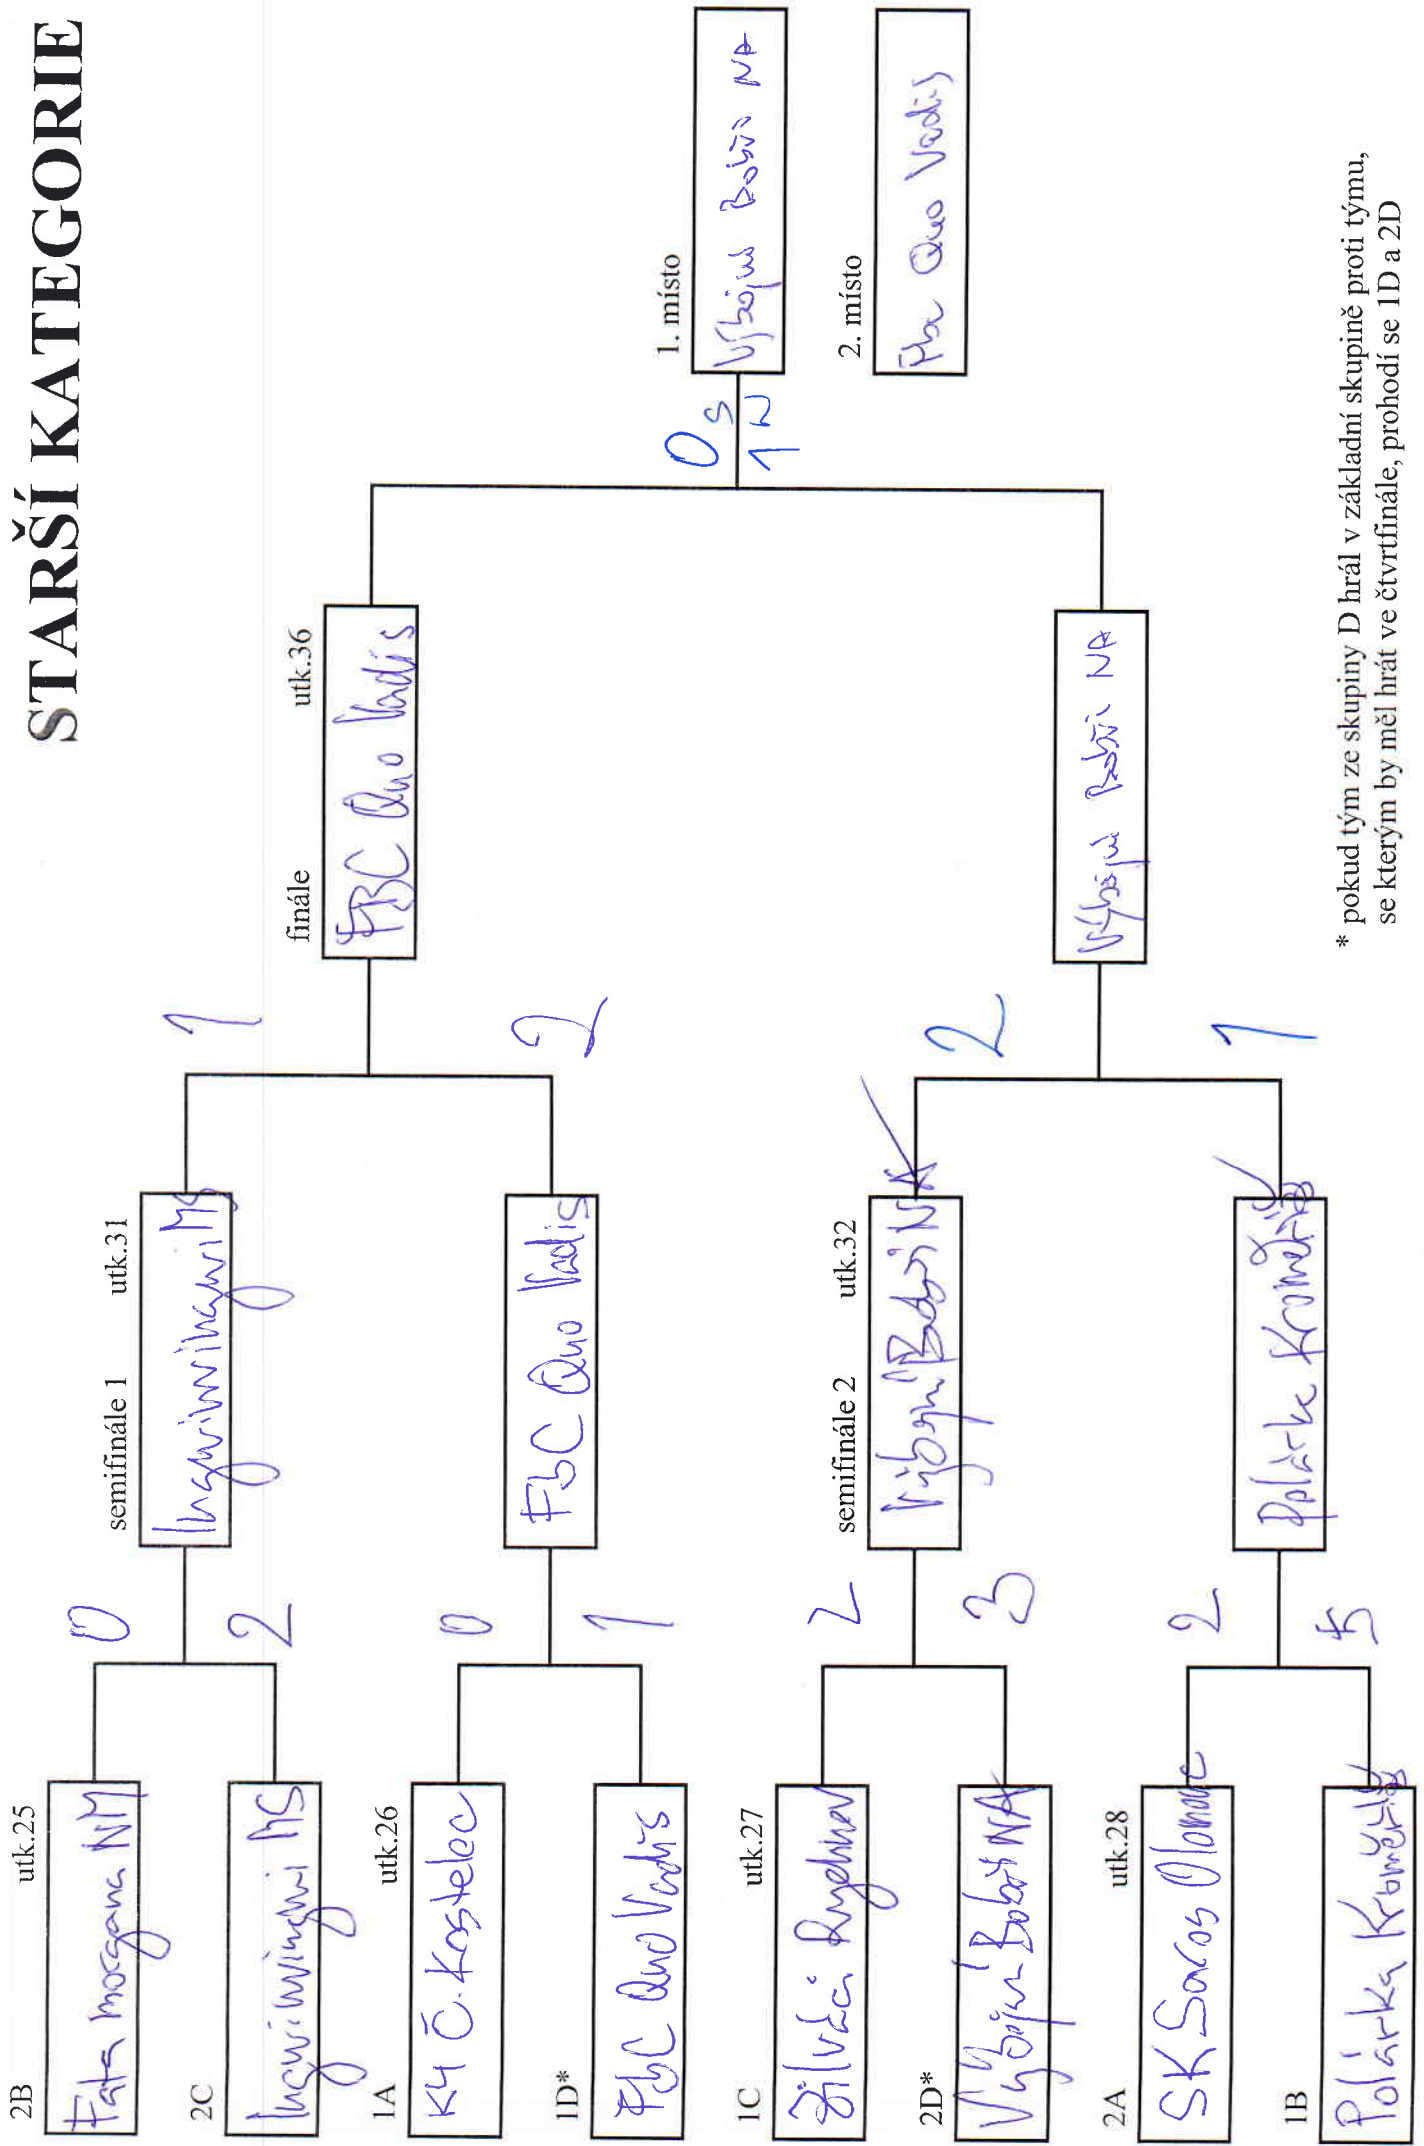

STARŠÍ KATEGORIE

* pokud tým ze skupiny D hrál v základní skupině proti týmu, se kterým by měl hrát ve čtvrtfinále, prohodí se 1D a 2D