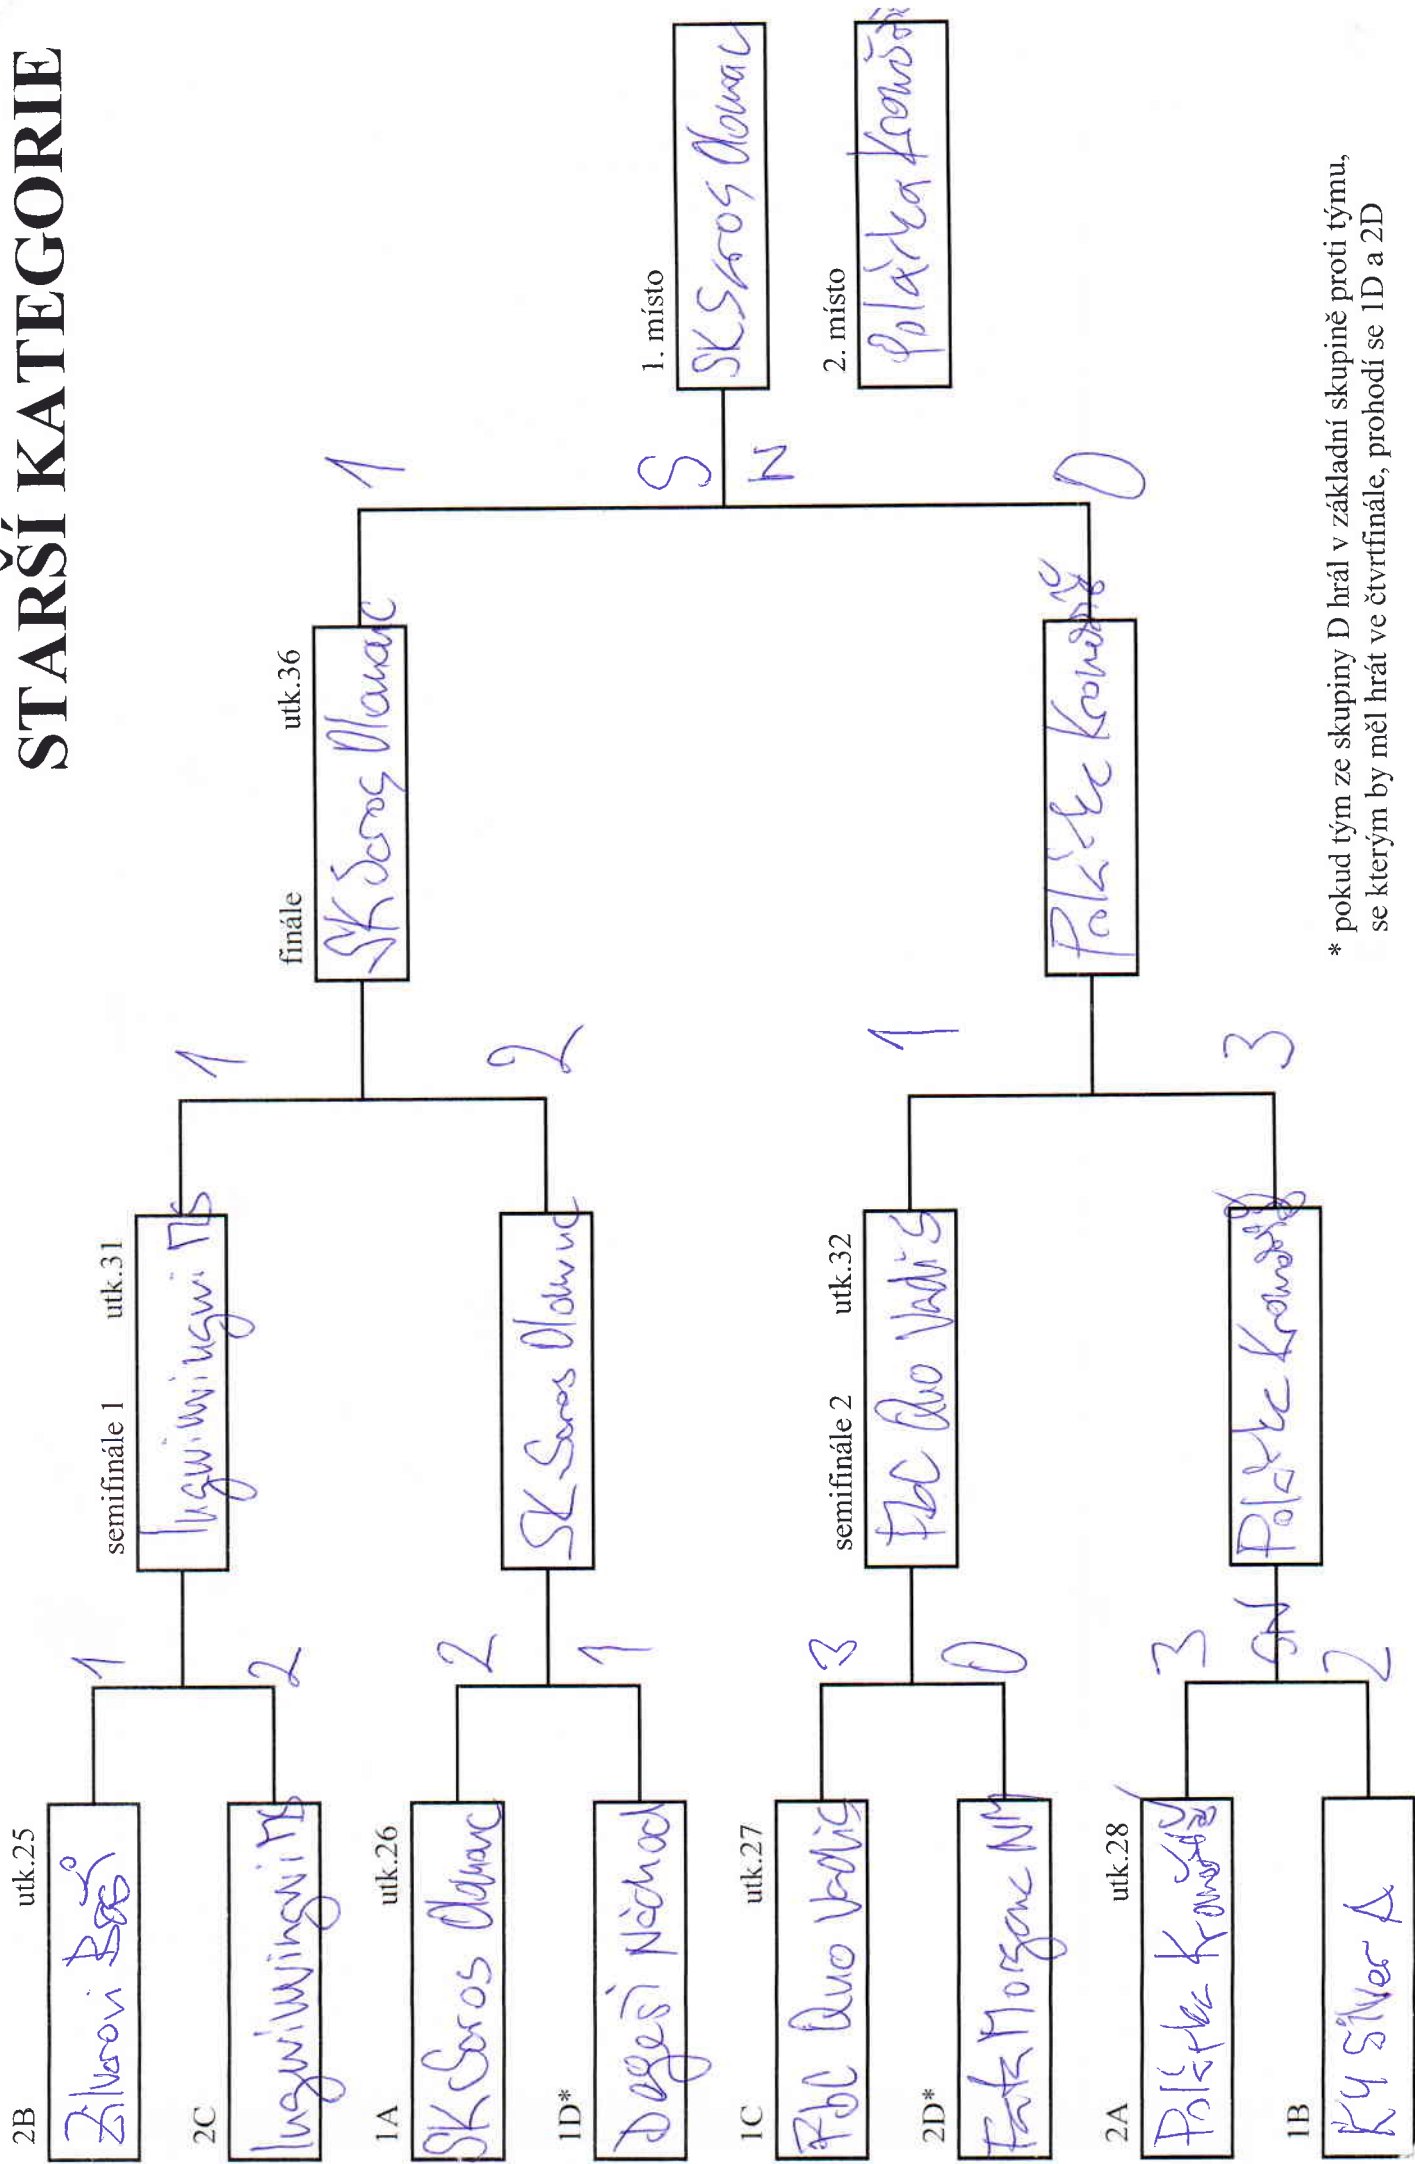

STARŠÍ KATEGORIE

* pokud tým ze skupiny D hrál v základní skupině proti týmu, se kterým by měl hrát ve čtvrtfinále, prohodí se 1D a 2D