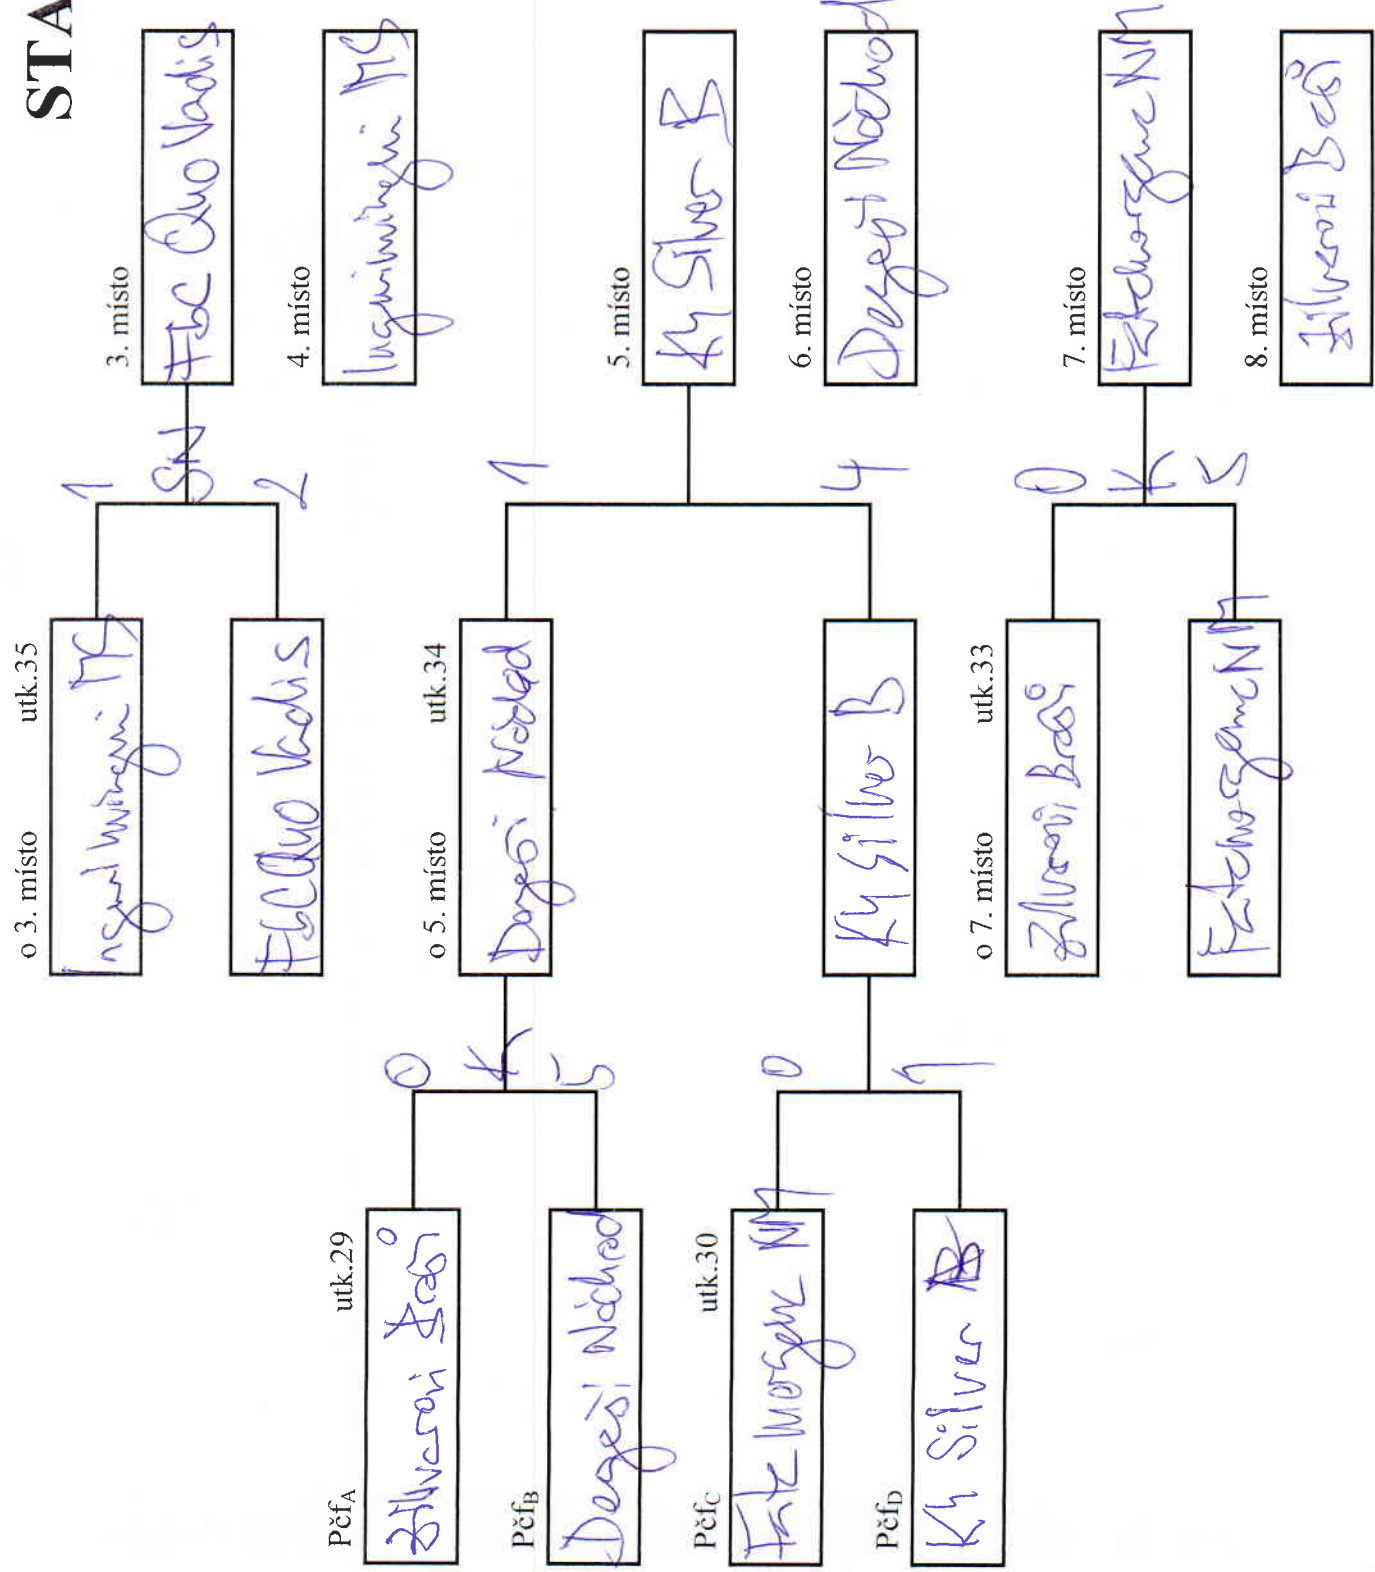

STARŠÍ KATEGORIE

3. místo

Fc Duo Vadiš

4. místo

Ingvald Wiergini MS

5. místo

K4 Silver B

6. místo

Dageš Náchod

7. místo

Fctenorgene NH

8. místo

Žilversoi Bessi

9. místo

Klody Hlinsko

10. místo

ZD K. děvčátko

11. místo

K4 Silver A

12. místo

Kornouti Náchod